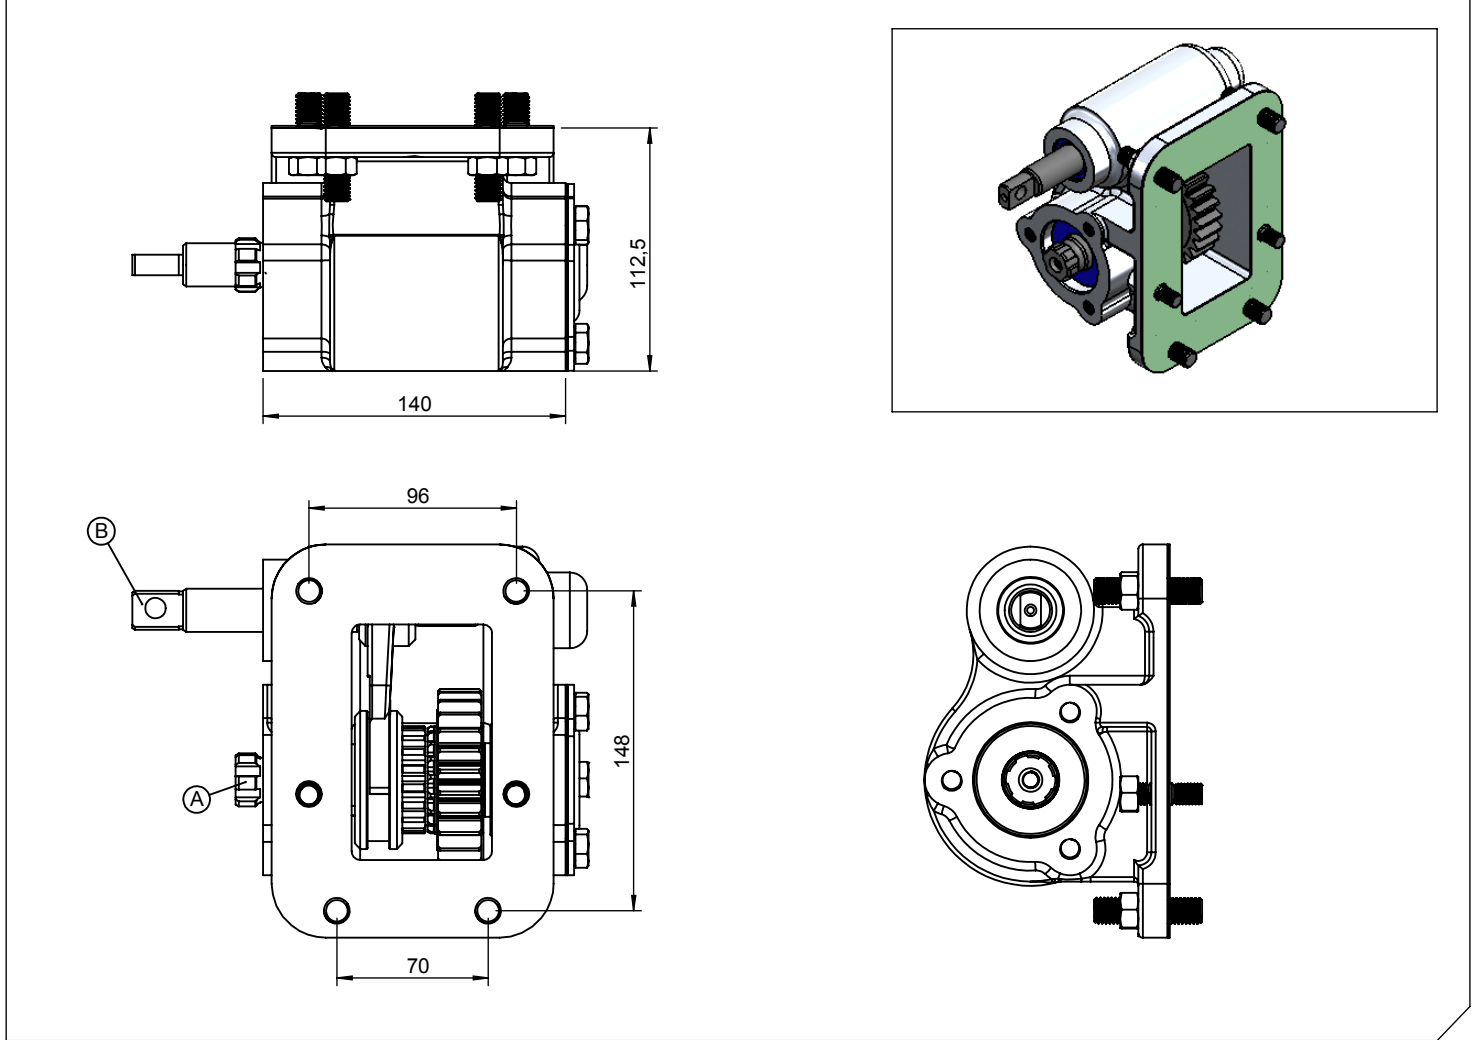

Araç Tipi Vehicle Type	444-449 CANTER MITSUBISHI(704) / HT 1016698 / 430505H503 / SHERPA INDIA ŞANZİMANİDYMOS H 350 / 3F 412 / HD 50-72-77 HYUNDAI / HD 65 / 03RO4495 / 03RO4499 / 03RO4493 / HD 35 / HT 102T00336 / 519 / 539 / 535 / 649 CANTER
Şanzıman Tipi Transmission Type	M1S5 - M2S5 - M3S5 (4,444-5,494-5,886-5,181) / DYMOS V1

Ürün Kodu / Product Code	MTS.01.123S5.KF
Revizyon No-Tarih / Revision No- Date	00 / 26.01.2017

Ürün Görünümleri / Products View

Opsiyonlar / Options

A : PTO Çıkışı (Standart DIN 5463 6X21X25 UNI 3 Delikli) Pistonlu pompaya akuple (4 delikli ISO bağlantı) Kaplınli (flaşlı bağlantı) B : Mekanik Kontrol	A : PTO Output (Standard DIN 5463 6X21X25 UNI 3 Bolt) Direct mounting ISO 4 bolt mtg. adapter Drive flange B : Mechanic Control
---	--

Teknik Bilgi / Technical Data

Güç / Power (Kw)	Maksimum Tork / Maximum Torque		Çevrim Oranı Ratio	Bağlantı Şekli Mounting Side	Kontrol Tipi Control Type
	Nm	Kgm			
1000 Dev. / Dak.				SOL YAN/LEFT SIDE	MEKANİK/MECHANIC
20.5	196.2	20	1/1	Ağırlık / Weight (Kg)	Dönüş Yönü /Sense of Rotation
				6	SAĞ/CLOCKWISE(CW)